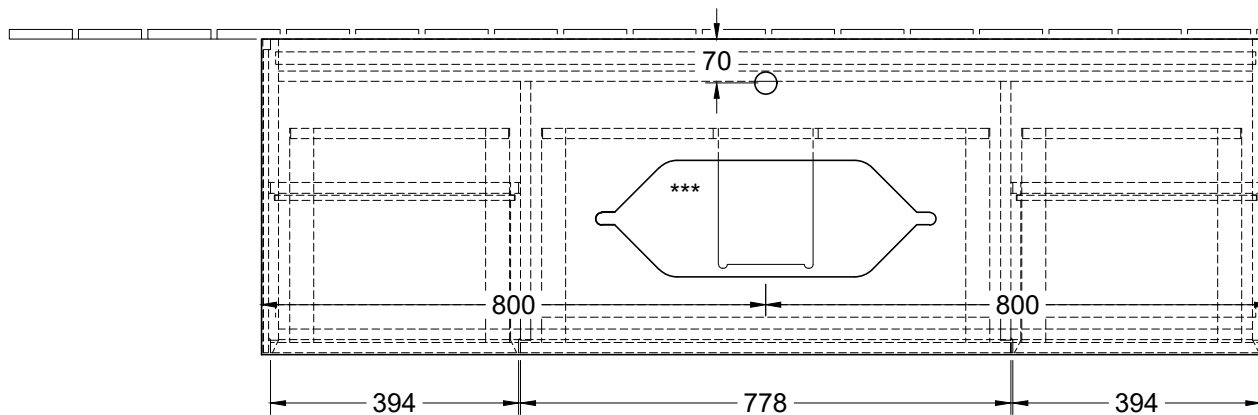

 220 - 240 V

\*\*\* Ausschnitt lt. Zeichnung  
BA-AWTOHLB

Finion G33ZYXX		 <b>Villeroy &amp; Boch</b> 1748
V01 / 06.12.2016	1:12	